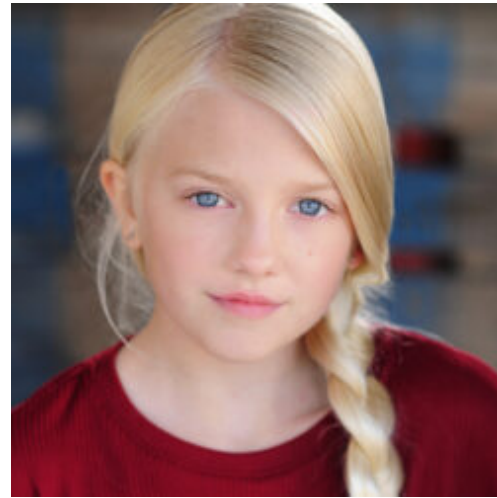

Stella Bratcher

ID: TU523426 **Talent First Name:** Stella **Talent Last Name:** Bratcher **Union Status:** Non-Union **Age Type:** Kid **Gender:** Female **Height:** 4'3 **Hair Color:** Blonde **Eye Color:** Blue **Shoe:** 2'5 **Child Size:** 8